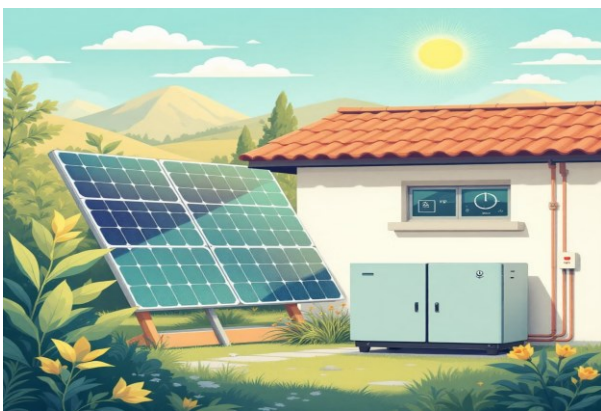

# ذخیره ساز انرژی برق

(جایگزین بی صدا، بدون مصرف سوخت و مطمئن موتور برق)

Model: **ESSONE -2.5KW(ALL-IN-ONE)**

سیستم‌های ذخیره‌ساز انرژی، راهکاری هوشمند برای افزایش بهره‌وری از برق خورشیدی و پایداری تأمین انرژی در منازل هستند. این سیستم‌ها با ذخیره‌سازی برق تولیدی شهری یا پنل‌های خورشیدی در طول روز، امکان استفاده از انرژی پاک در ساعات شب یا زمان قطعی برق را فراهم می‌سازند. ذخیره‌سازهای خانگی به‌ویژه در مناطق با خاموشی مکرر یا تعرفه‌های بالای برق، موجب کاهش هزینه‌ها، افزایش استقلال انرژی و امنیت بیشتر در مصرف می‌شوند. ترکیب این باتری‌ها با سیستم‌های خورشیدی خانگی، یک منبع برق پایدار، کم‌هزینه و دوستدار محیط‌زیست را برای خانواده‌ها فراهم می‌کند.

این دستگاه برای تامین حداکثر **۲ ساعت**

**انرژی برق** در این مکان‌ها کاملاً مناسب

است:

- ویلا یا آپارتمان
- مغازه یا فروشگاه
- دفتر یا مطب پزشکی یا دندانپزشکی
- روشنایی مشاعات ساختمان
- جک برقی درب پارکینگ
- تجهیزات صنعتی سبک
- سیستم امنیتی و دوربین
- رایانه یا سرور
- کولر آبی دور کند تا ظرفیت ۵۰۰۰
- **✗** این مدل مناسب نیست برای:
- کولر گازی
- صنایع سنگین
- انواع آسانسور